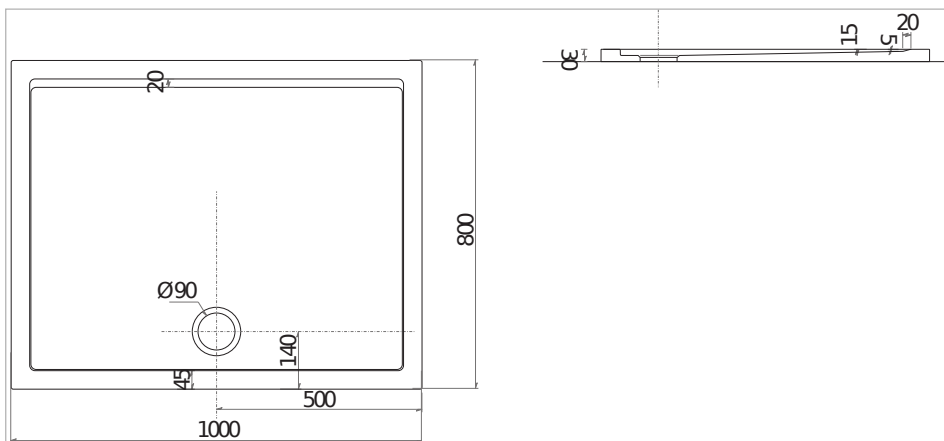

Zuhanytálca, 100*80 cm, négyszögletes, műgyanta, lefolyó oldalt középen

Anyag: Műgyanta
 Forma: Szögletes
 Mélység: Nagyon alacsony (45 mm-nél kevesebb)

Színek és opciók

H211934000001 Fehér

Méreték

Hossz: 1000 mm.
 Szélesség: 800 mm.
 Súly: 30 mm.

Technikai rajzok

A 'PADANA' 1000 x 800 mm méretű, téglalap alapú zuhanytálca öntött márványból készül. Sima felülete magas higiéniai szintet és könnyű tisztíthatóságot garantál. Precíz geometriai formájuknak köszönhetően a 'PADANA' zuhanytálcák alkalmasak padlóval egy síkban történő beépítésre. Nagyon tartósak és hosszú élettartammal rendelkeznek. UV sugárzásnak ellenálló felületük biztosítja a 'PADANA' zuhanytálcák fehérségét. A 'PADANA' zuhanytálcák sekélyek, ezért olyan szifonnal kombinálандók H294233 vagy VS34051C560000. A zuhanytálcákra 3 év garancia érvényes. A termék az Európa Unióban kerül gyártásra.